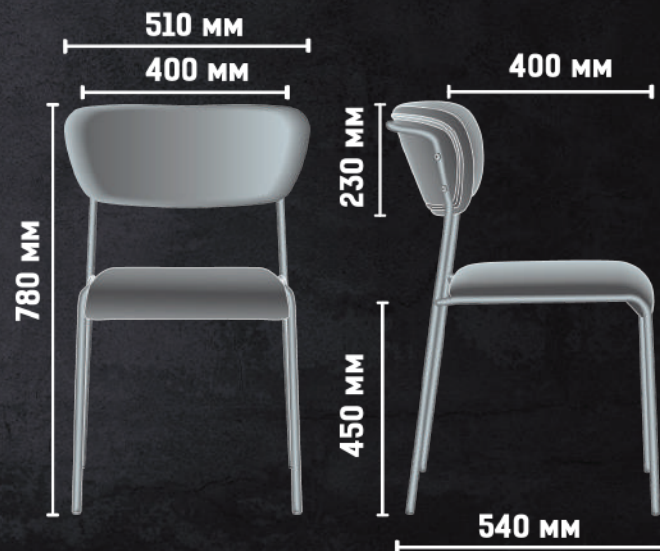

Gold Dark Green

Gold Royal Blue

Макс. навантаж.: 120 kg

Кількість в упаковці: 4 шт

Вага: 5 kg

Розмір: 510x540x780 мм

Вага упаковки: 23 kg

Обсяг упаковки: 0,39 м³