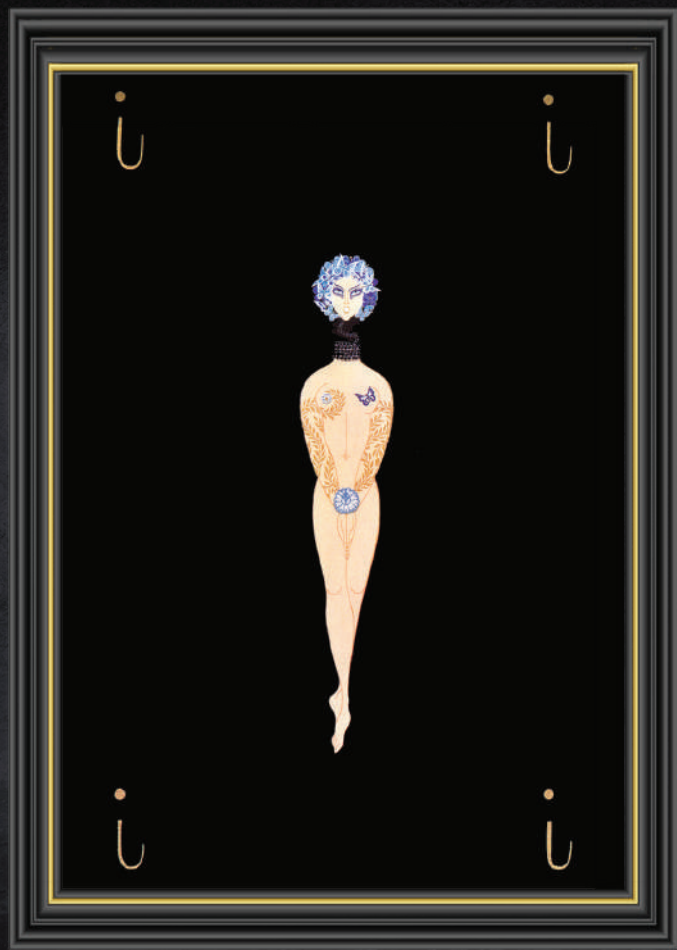

Стілець Alphabet I

Лаконічний та практичний – класичний представник меблевої течії арт-деко. Крім цікавого та нетривіального зовнішнього вигляду, стілець має гарну ергономіку та виготовлений з якісних і зносостійких матеріалів. Він стане прекрасним доповненням лаунж зон та домашньої гостьової.