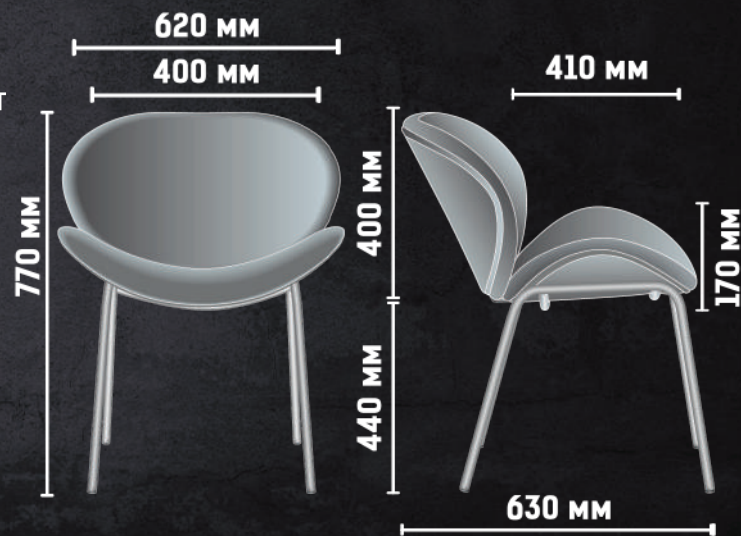

Gold Graphite

Gold Pink

Макс. навантаж.: 120 kg

Кількість в упаковці: 2 шт

Вага: 5,5 kg

Розмір: 790x500x580 мм

Вага упаковки: 23,6 kg

Обсяг упаковки: 0,23 м³