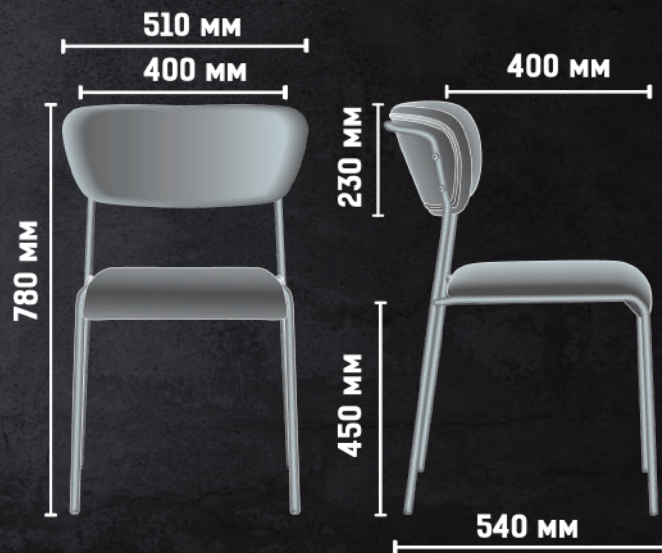

Black Royal Blue

Макс. навантаж.: 120 kg

Кількість в упаковці: 4 шт

Вага: 5 kg

Розмір: 510x540x780 мм

Вага упаковки: 23 kg

Обсяг упаковки: 0,39 м³

Стілець Alphabet B