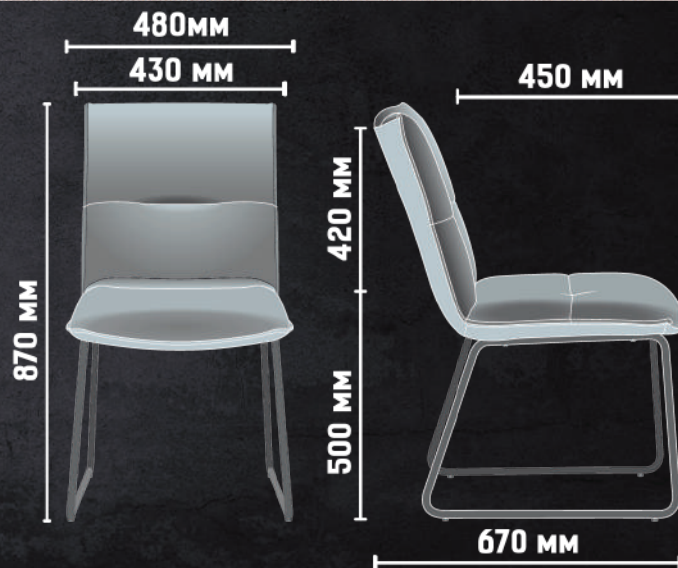

Black Dark Amber

Макс. навантаж.: 120 kg

Кількість в упаковці: 2 шт

Вага: 7,25 kg

Розмір: 830x760x500 мм

Вага упаковки: 17 kg

Обсяг упаковки: 0,32 м³

Стілець Alphabet K