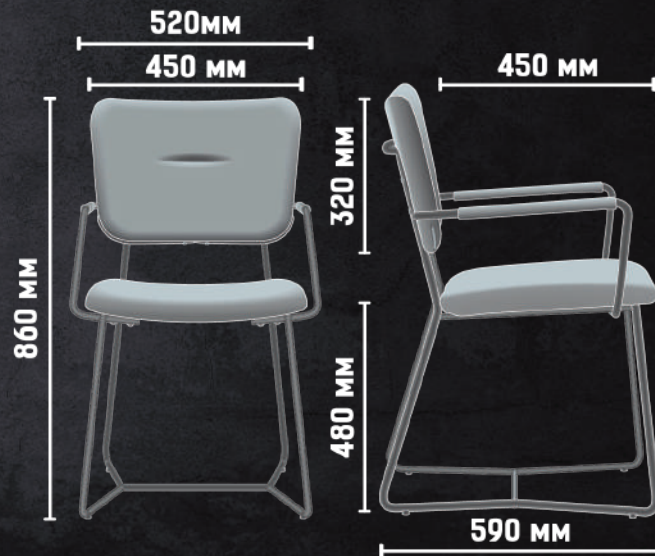

Black Olive

Black Yellow Gray

Макс. навантаж.: 120 kg

Кількість в упаковці: 2 шт

Вага: 5,9 kg

Розмір: 630x500x620мм

Вага упаковки: 15,3 kg

Обсяг упаковки: 0,2 м³