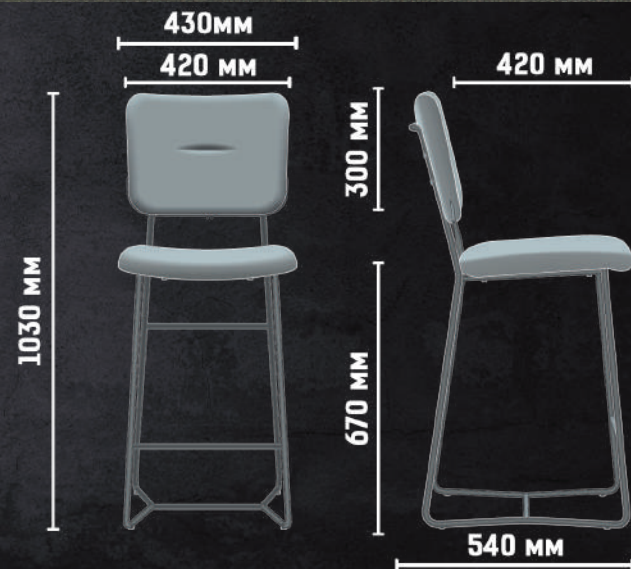

Black Olive

Макс. навантаж.: 120 kg

Кількість в упаковці: 2 шт

Вага: 5,25 kg

Розмір: 880x530x220 мм

Вага упаковки: 13,9 kg

Обсяг упаковки: 0,1 м³

Стілець Alphabet G