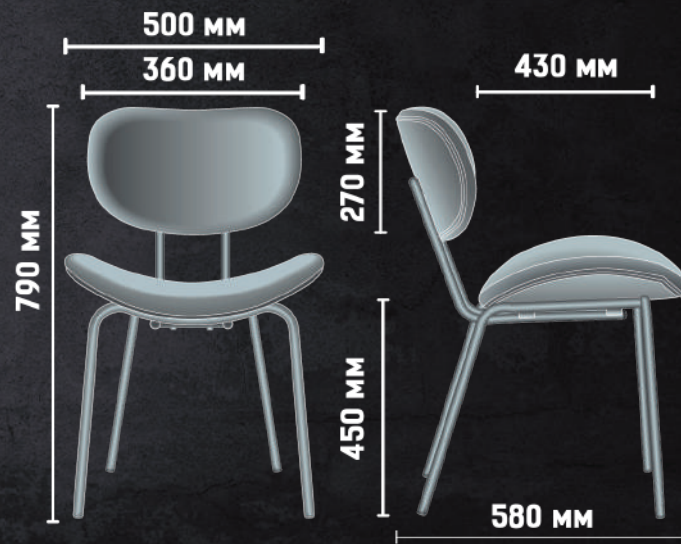

Gold Dark Green

Gold Pink

Макс. навантаж.: 120 kg

Кількість в упаковці: 2 шт

Вага: 5,5 kg

Розмір: 790x500x580 мм

Вага упаковки: 23,6 kg

Обсяг упаковки: 0,23 м³