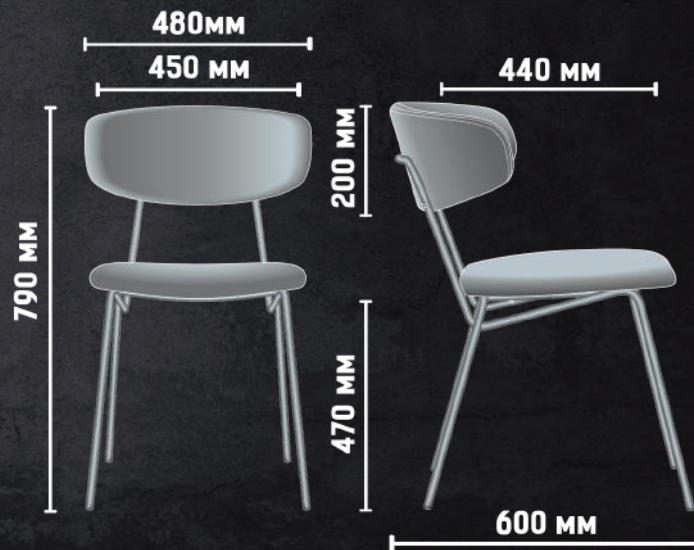

Стілець Alphabet C

Чіткі і водночас плавні лінії та глибокий колір royal blue – відмінні риси даної моделі. Стілець стане ідеальним доповненням барної стійки вишуканого ресторану, зон рецепції або улюбленого кухонного куточка. Цей яскравий акцент нестиме не лише функціональну, а й естетичну ідею.