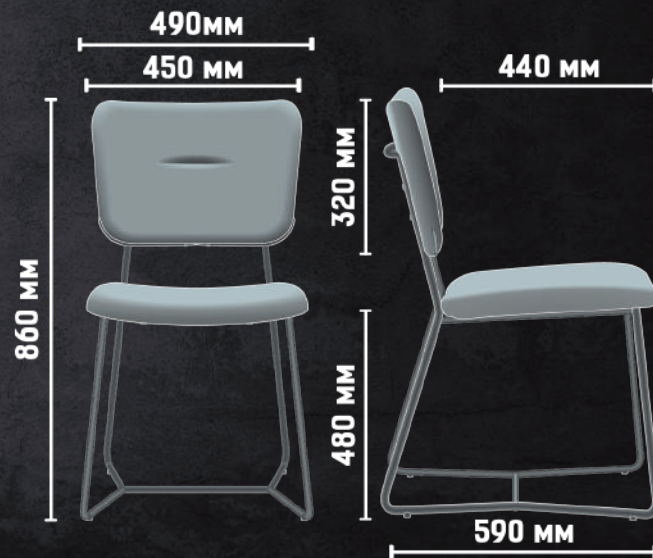

Black Olive

Black Yellow Gray

Макс. навантаж.: 120 kg

Кількість в упаковці: 2 шт

Вага: 5,1 kg

Розмір: 630x500x620 мм

Вага упаковки: 14,4 kg

Обсяг упаковки: 0,2 м³