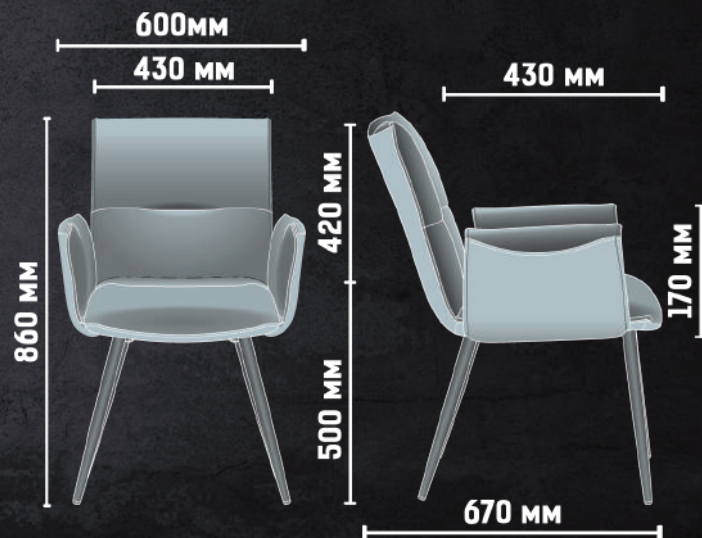

Black Dark Amber

Макс. навантаж.: 120 kg

Кількість в упаковці: 2 шт

Вага: 9,05 kg

Розмір: 700x580x480 мм

Вага упаковки: 21,5 kg

Обсяг упаковки: 1,9 м³

I HONESTLY