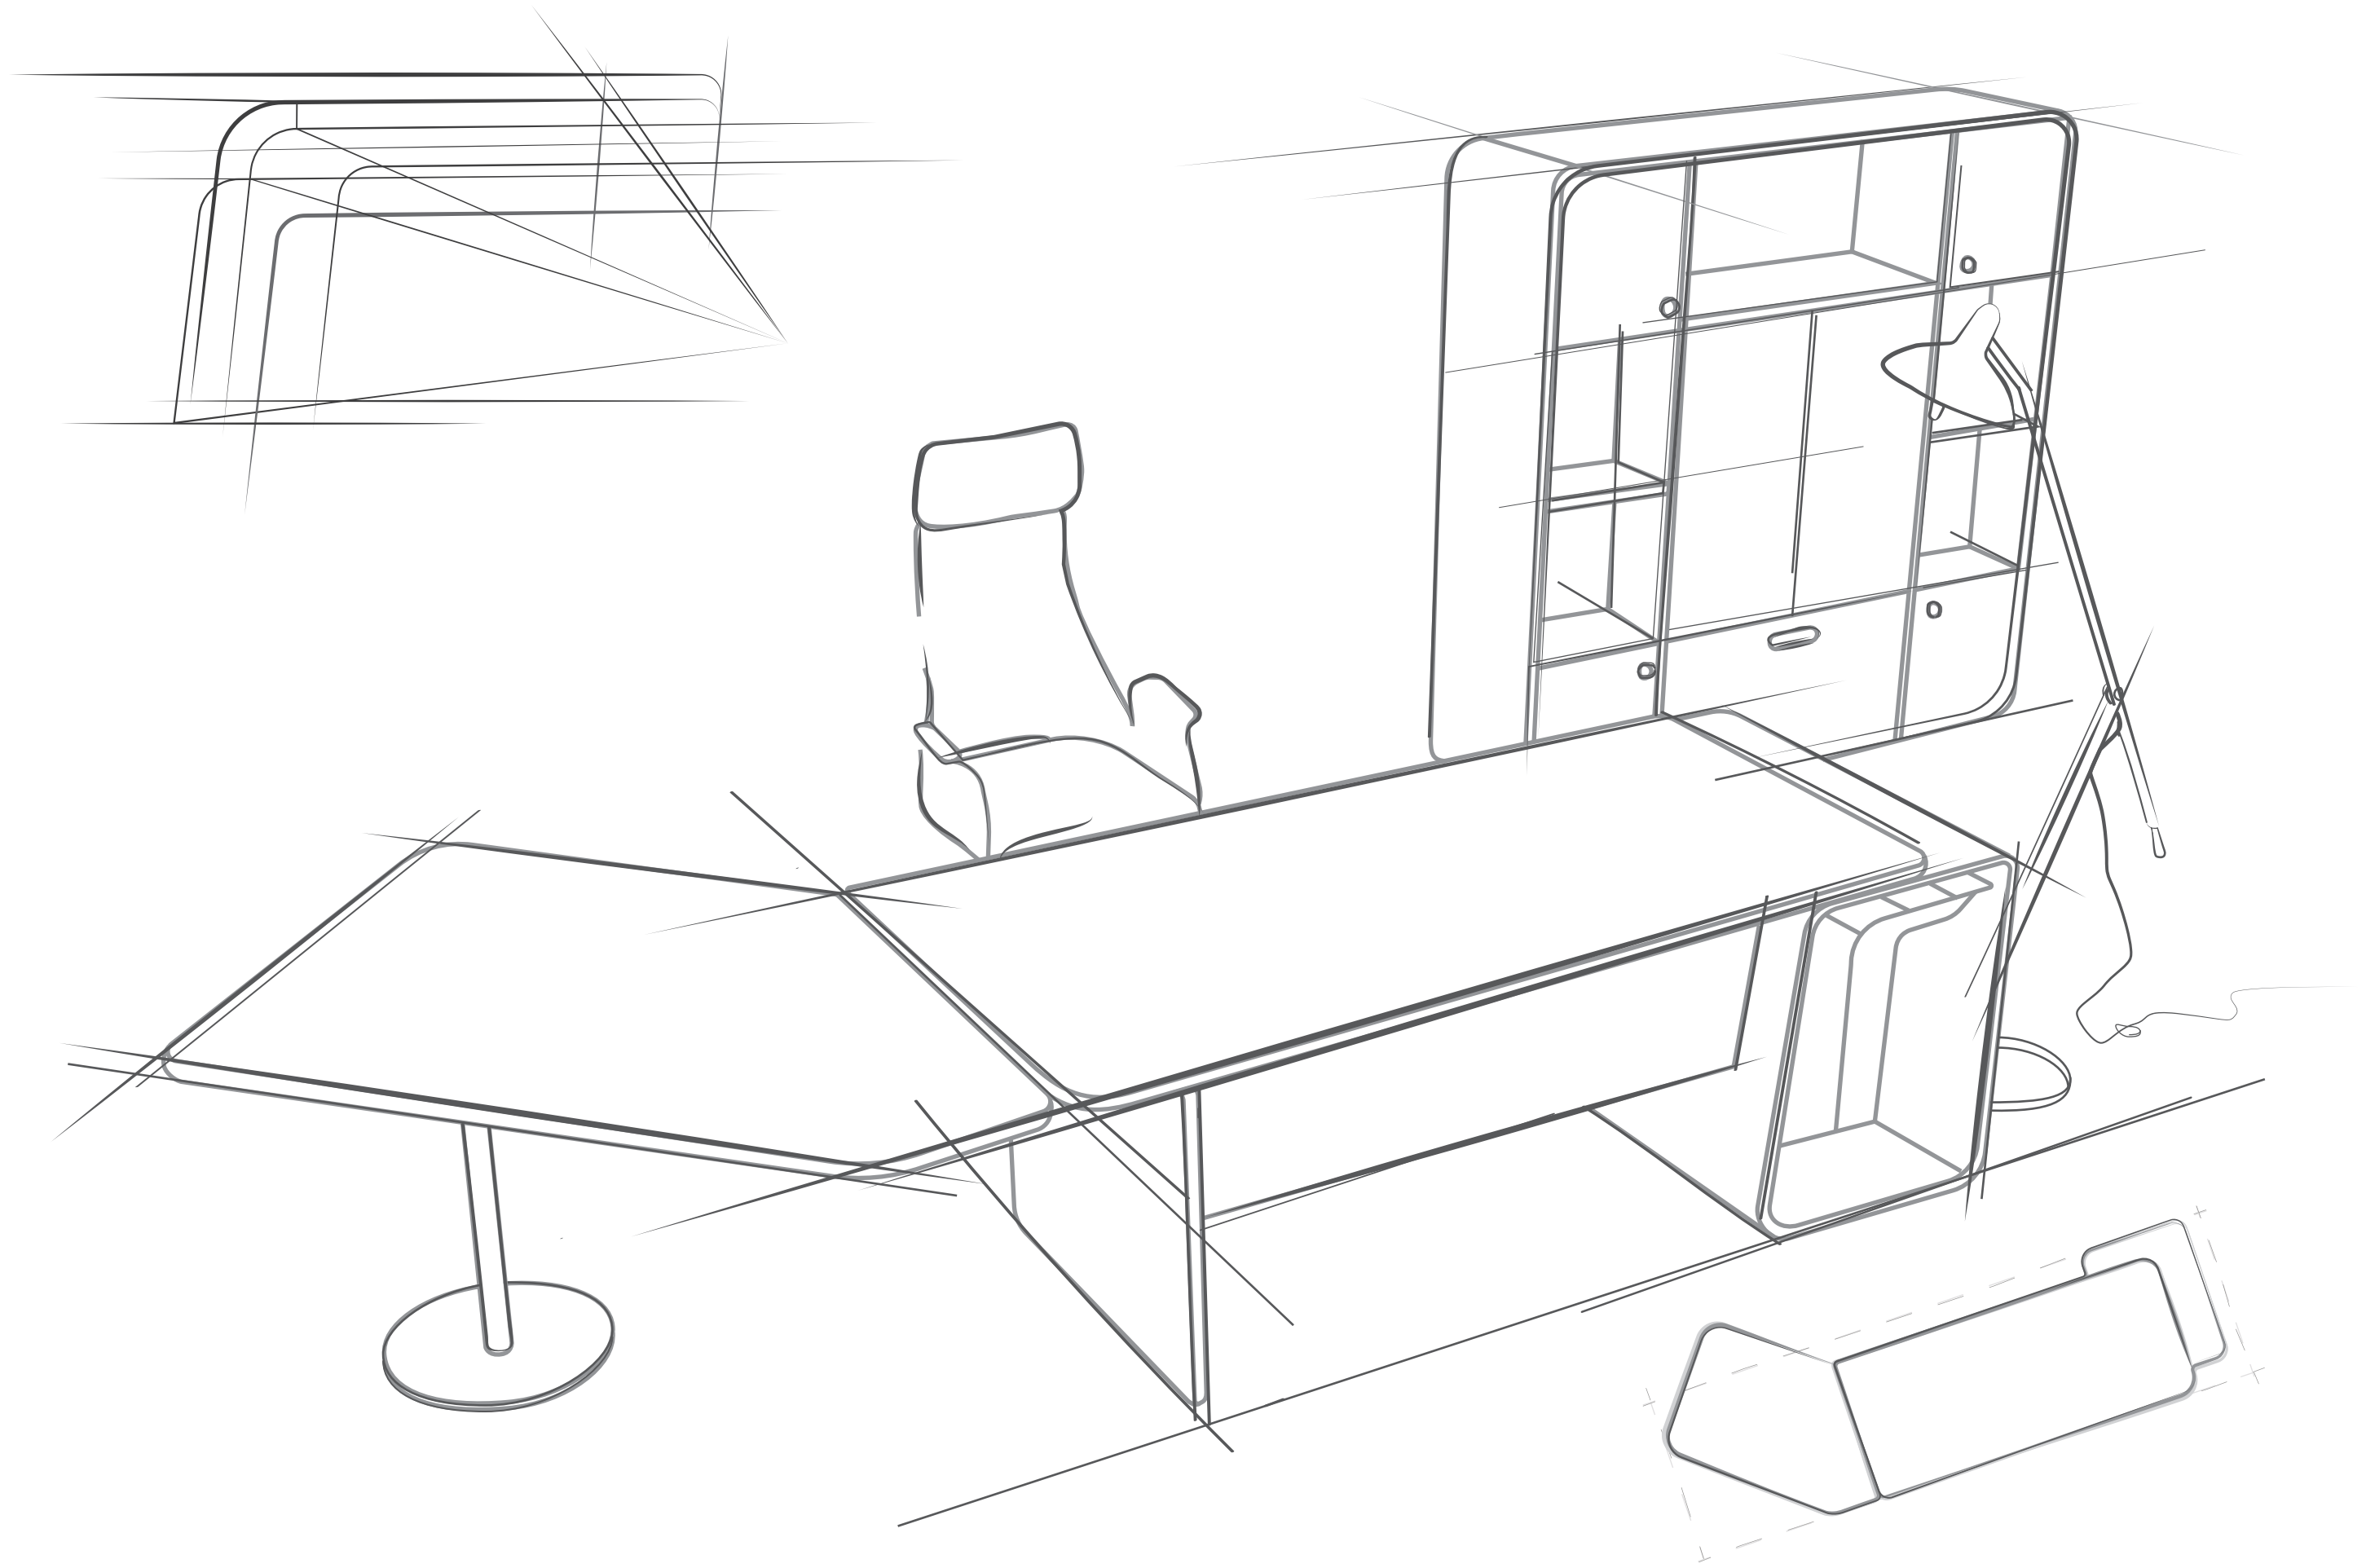

Атлант – могутній титан, що тримає Землю на своїх плечах вже багато і багато років. Цей герой став прообразом для створення нової колекції, оскільки він, як не можна краще, передає всю силу та характер наших меблів.

Кабінет виконаний з високоякісного шпону натурального дерева кольору сірого венге. Ідеально підібрана фурнітура австрійської фірми Blum вносить свої акценти у дизайн кабінету Atlant. Благородного та вишуканого блиску дереву додає лак італійського виробництва.

В основі колекції Atlant лежить ідея універсальності та гнучкості. Після глибокого та ретельного розгляду концепції, наші дизайнери зуміли досягти технічної та естетичної згуртованості. Плавність форм, екологічні матеріали та сучасний дизайн - всі ці фактори дозволяють успішним керівникам зробити свій вибір на користь кабінету Atlant.

Незважаючи на сучасний та оригінальний дизайн,  
кожен елемент говорить про впевненість  
його власника.

А відтінки сірого чудово передають силу та  
динаміку кабінету.

AT-501

AT-503

AT-501

AT-101

AT-102

AT-103